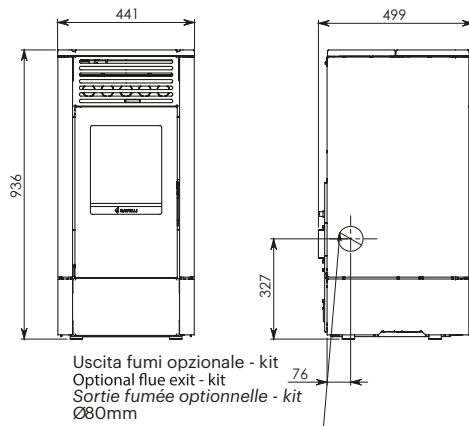

# S 70

Disegno tecnico • Dessin technique • Technical drawing

**RAVELLI**  
il fuoco intelligente

Uscita fumi opzionale - kit  
Optional flue exit - kit  
Sortie fumée optionnelle - kit  
Ø80mm

Entrata aria  
Air inlet  
Prise d'air  
Ø35mm